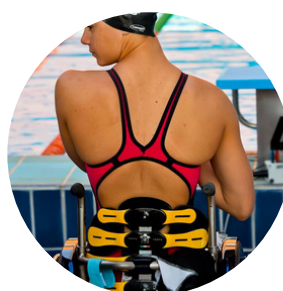

Les Options

Participation aux Jeux Paralympiques

- Bascule décentrée ou synchrone
- Assise coccyx, pudendale ou SMALL
- Assise extra couche de mousse à mémoire de forme
- Différent type de hauteur d'assise
- Roulette sol mou ou dur
- Piètement sécurisé avec frein à main

Caractéristiques techniques

Largeur du dossier	S : 28 à 35 cm
	M: 35 à 40 cm
	L : 38 à 43 cm
Réglage hauteur du dossier	sur 50 mm
Inclinaison du dossier	Oui - Torsion & courbure du dossier
Assise (LxP)	520 x 480 mm
Hauteur d'assise	480-610 mm
Poids Max. utilisateur	100 kg
Mécanisme	V2 - Décentrée / Bascule (Tension)